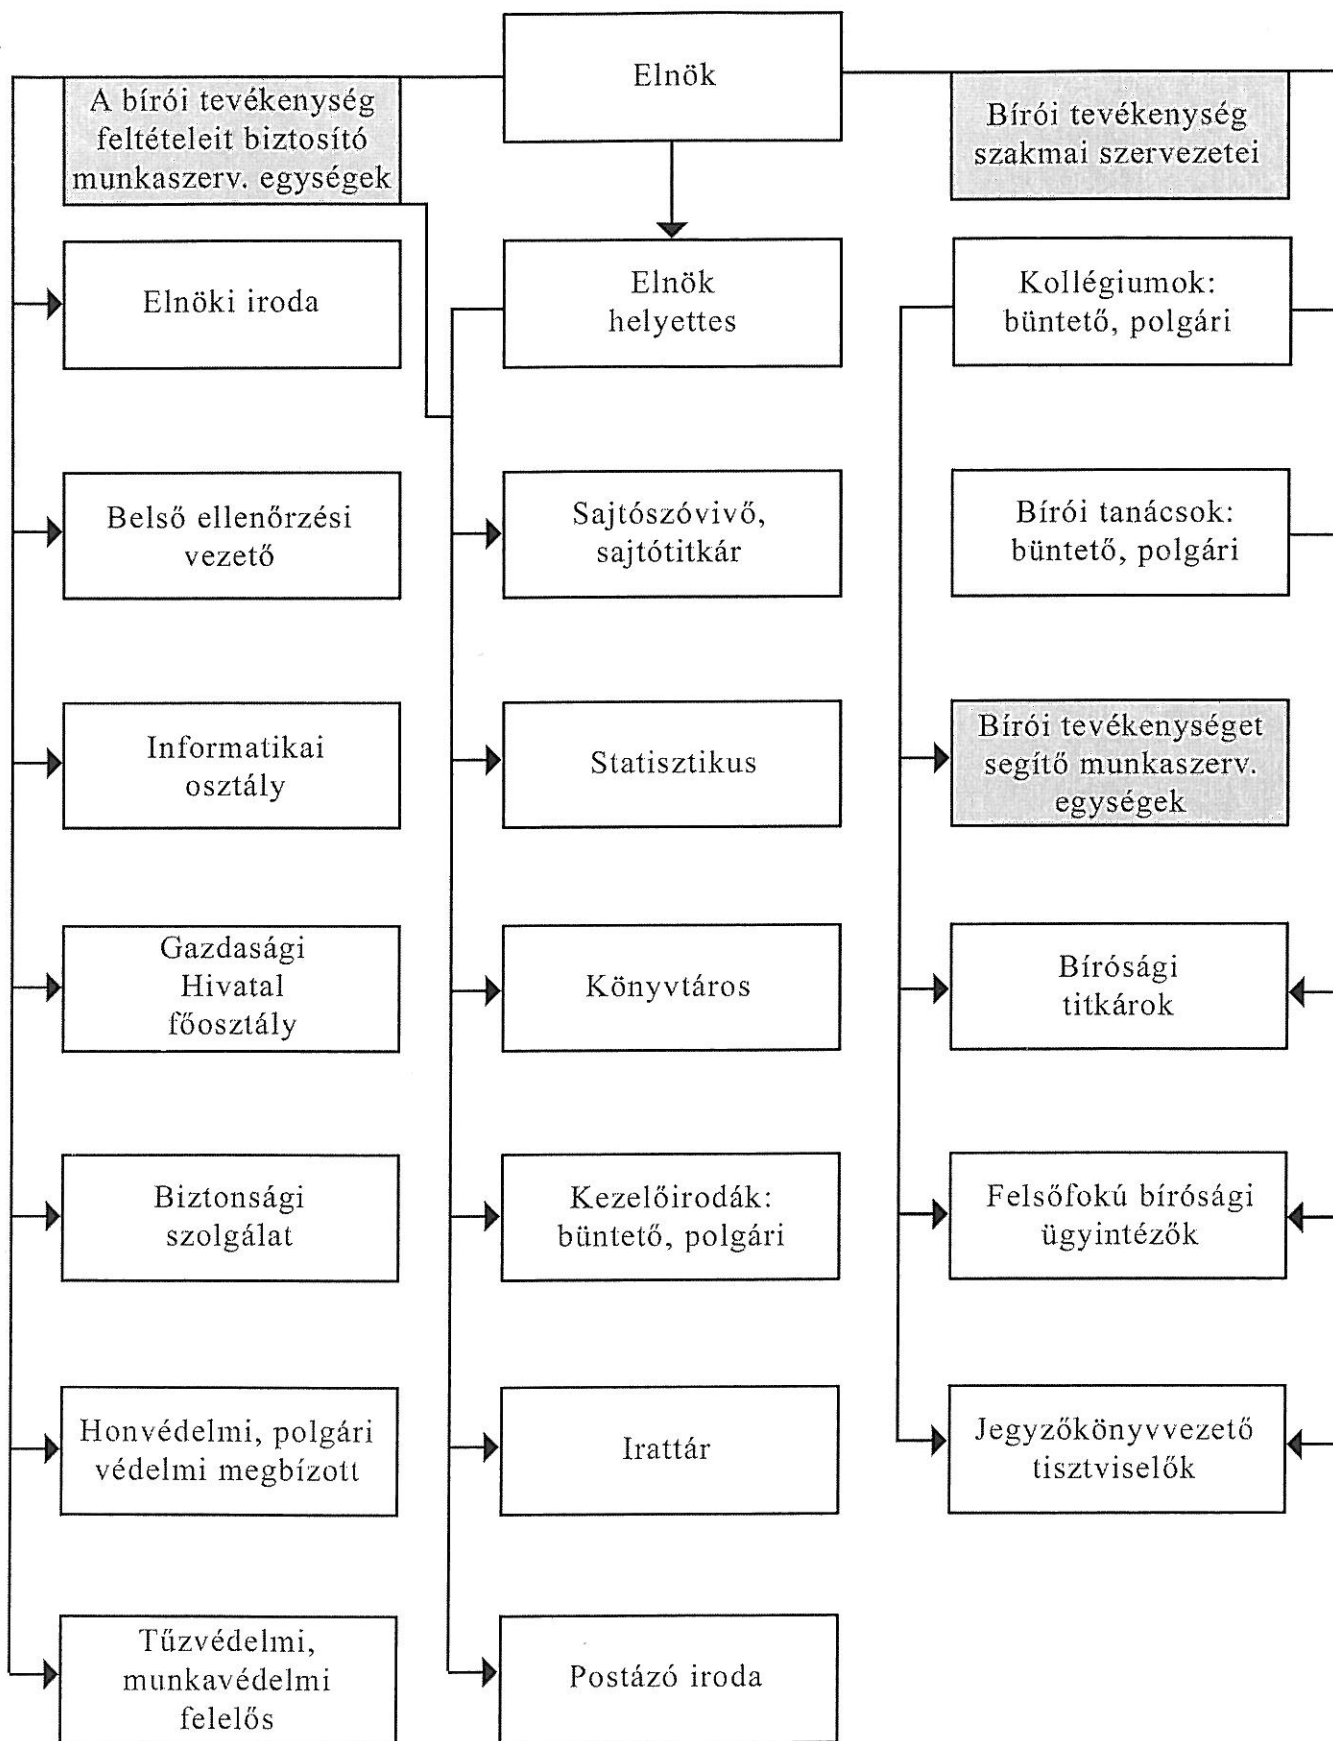

A Szegedi Ítéltábla szervezeti ábrája*

* Megjegyzés: A Szegedi Ítéltábla 2003. El. I. B. 5. számú Szervezeti és működési szabályzatának * melléklete. Hatályba lépés: 2004. január 01.